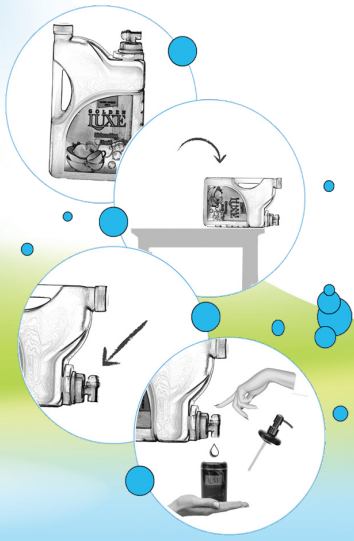

SHINE LUXE LIKE DIAMOND

SHINE LUXE LIKE DIAMOND

SHINE LUXE LIKE DIAMOND

SHINE LUXE LIKE DIAMOND

SHINE LUXE LIKE DIAMOND

SHINE LUXE LIKE DIAMOND

SHINE LUXE LIKE DIAMOND

مایع دستشویی گلدن لوکس

مایع دستشویی گلدن لوکس با قدرت پاک‌کنندگی فوق‌العاده به همراه فرمولاسیون قوی و موثر حاوی ترکیبات نرم‌کننده و مرطوب‌کننده دست.

HAND WASHING LIQUID

Golden Luxe Hand Washing Liquid with ultra cleaning power along with gentle and effective formulation, including softening and moisturizing ingredients.

نحوه استفاده از شیر کلمنی ظروف ۳/۵ لیتری
مایع دستشویی و ظرفشویی گلدن لوکس

3500g