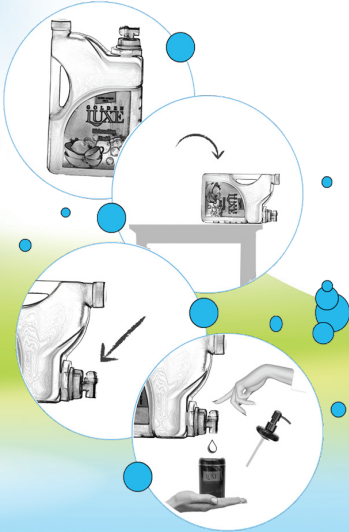

نحوه استفاده از شیر کلمنی ظروف ۳/۵ لیتری
مایع دستشویی و ظرفشویی گلدن لوکس

3500g

SHINE LUXE
LIKE DIAMOND

GOLDEN LUXE

3500g

SHINE LUXE LIKE DIAMOND

مایع شیشه‌شوی گلدن لوکس

مایع شیشه‌شوی گلدن لوکس بر پایه الکل با قدرت پاک‌کنندگی بالا به همراه فرمولاسیون قوی و موثر.